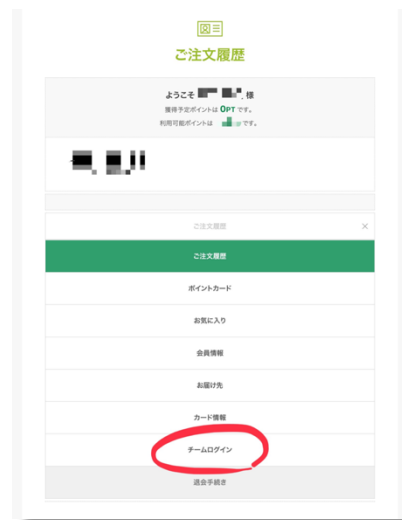

メールが届きます。メールに記載の URL をクリックすると**会員登録完了**です。

※メールが届かないお客様へ

通常は自動応答で即時メールが届きます。届かない場合、すぐに下記の問い合わせ先までお電話ください。

TEL : 050-3612-8087 対応時間 … 10:00-19:00 (年末年始を除く)

「高槻桜台 FC である旨」と「会員登録に際してメールが届かない旨」をお伝えください。

・会員登録完了後…

【MY PAGE】 → **【チームログイン】**

→チーム ID・PW を入力

→**チームログイン完了**

初回登録後、2 回目以降のログイン時にはログイン画面にて個人 ID・PW とチーム ID・PW をまとめてご入力いただけます。

ID : sakuradai

PW : 8962

ご注文の流れ (チームログイン後)

対象商品